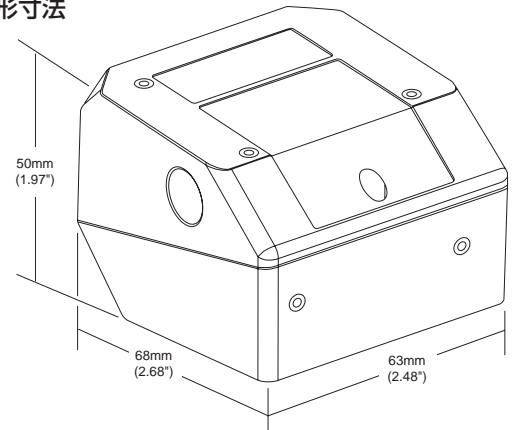

外形寸法

形状 (スタンドを除く)	68mm (H) × 50 (D) × 63 (W) mm
重量	170g
ケーブル	2.1mストレートケーブル (標準)
マウント	M2.5 X 0.45mmネジ (5ヶ所)、4mm (MAX深度)

電氣的仕様

入力電圧	5.0VDC±0.25V
消費電力	1.825W
動作電流	365mA
ACアダプタ	Class2: 5.2VDC, 650mA
レーザークラス	Class1; IEC60825-1; 1993/A1; 1997+A2:2001 Class1; IEC60825-1; 1994/A11; 1996+A2:2001
EMC	FCC, ICES-003 & EN55022 ClassA

使用環境

動作温度範囲	-20℃~40℃
保存温度範囲	-40℃~+60℃
動作湿度	5%~95% (非結露)
耐外乱光	4842ルクス以上
耐防塵	シールド済み
換気	不要

読取範囲

	A	B	C	D	E	F
mm	.13	.15	.19	.25	.33	.66
mils	5.2	5.7	7.5	10	13	26

外形寸法

取付穴位置

※商品改良のため、仕様、外觀等は予告なしに変更することがありますのでご了承ください。