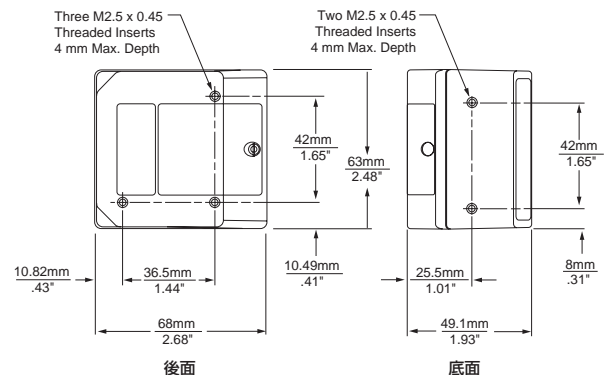

外形寸法

形状 (スタンドを除く)	68mm (H) × 50 (D) × 63 (W) mm
重量	170g
ケーブル	2.1mストレートケーブル (標準)
マウント	M2.5 X 0.45mmネジ (5ヶ所)、4mm (MAX深度)

電氣的仕様

入力電圧	5.0VDC±0.25V
消費電力	1.825W
動作電流	365mA
ACアダプタ	Class2: 5.2VDC, 650mA
レーザークラス	Class1; IEC60825-1; 1993/A1; 1997+A2:2001 Class1; IEC60825-1; 1994/A11; 1996+A2:2001
EMC	FCC, ICES-003 & EN55022 ClassA

使用環境

動作温度範囲	-20℃~40℃
保存温度範囲	-40℃~+60℃
動作湿度	5%~95% (非結露)
耐外乱光	4842ルクス以上
耐防塵	シールド済み
換気	不要

読取範囲

	A	B	C	D	E	F
mm	.13	.15	.19	.25	.33	.66
mils	5.2	5.7	7.5	10	13	26

外形寸法

取付穴位置

※商品改良のため、仕様、外觀等は予告なしに変更することがありますのでご了承ください。