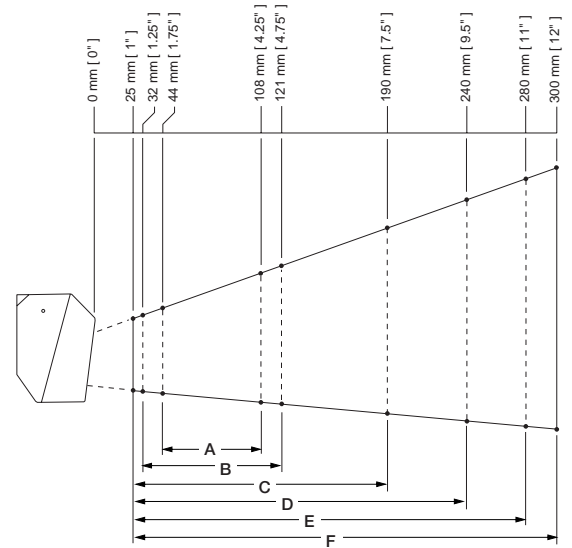

一般仕様

光源	可視光半導体レーザー 650nm±10nm
レーザー出力	1.1mW (ピーク時)
読取深度	25-279mm (分解能0.33mm時)
読取幅	38mm (25mm離時)、153mm (279mm離時)
スキャンニング速度	1650回/秒
スキャンパターン	5方向 × 各4ライン (オムニモード) 5方向 × 各4ライン (ラスターモード) 1ライン (シングルモード)
読取ライン数	20本
分解能	0.127mm
読取コード	JAN/EAN/UPC, Code39, Interleaved 2of5 (ITF), NW-7, Code 128, EAN128, Code93, Code 11, Matrix 2of5, Airline 2of5, Standard 2of5, Telepen, MSI Plessey, UK Plessey, TRI-OPTIC, RSS-Expanded, RSS-14, RSS-14 Limited
インターフェース	USB、PS2キーボードインターフェース、RS232C、OCIA、ペンスキャナ、IBM 468X/469X
PCS	35%
読取桁数	80桁以下
ロール/ピッチ/スキュー角	360度/60度/60度
ブザー音	7音調、ブザー音無し
表示LED	ブルー:レーザーON、スキャンレディ ホワイト:正常読取、デコード

外形寸法

形状 (スタンドを除く)	68mm (H) × 50 (D) × 63 (W) mm
重量	170g
ケーブル	2.1mストレートケーブル (標準)
マウント	M2.5 X 0.45mmネジ (5ヶ所)、4mm (MAX深度)

電氣的仕様

入力電圧	5.0VDC±0.25V
消費電力	1.825W
動作電流	365mA
ACアダプタ	Class2: 5.2VDC, 650mA
レーザークラス	Class1; IEC60825-1; 1993/A1; 1997+A2:2001 Class1; IEC60825-1; 1994/A11; 1996+A2:2001
EMC	FCC, ICES-003 & EN55022 ClassA

使用環境

動作温度範囲	-20℃~40℃
保存温度範囲	-40℃~+60℃
動作湿度	5%~95% (非結露)
耐外乱光	4842ルクス以上
耐防塵	シールド済み
換気	不要

読取範囲

	A	B	C	D	E	F
mm	.13	.15	.19	.25	.33	.66
mils	5.2	5.7	7.5	10	13	26

外形寸法

取付穴位置

※商品改良のため、仕様、外觀等は予告なしに変更することがありますのでご了承ください。