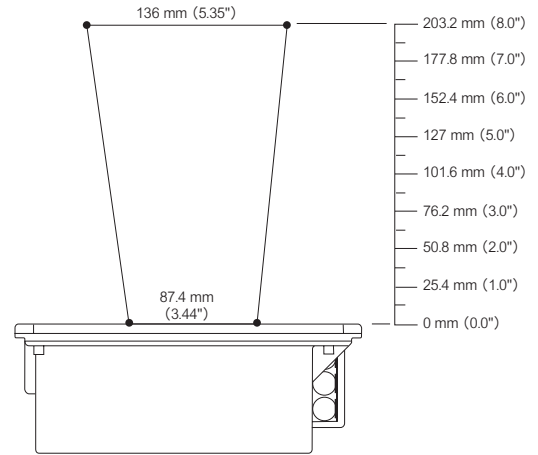

一般仕様

光源	可視光半導体レーザー 650nm±10nm
レーザー出力	1.1mW (ピーク時)
読取深度	0-203mm (分解能0.33mm時)
読取幅	137mm (40mm離時)、221mm (187mm離時)
スキャンニング速度	2000回/秒
スキャンパターン	5方向 × 各4ライン
読取ライン数	20本
分解能	0.127mm
読取コード	JAN/EAN/UPC, Code39, Interleaved 2of5 (ITF), NW-7, Code128, EAN128, Code93, Code11, Matrix 2of5, Airline 2of5, Standard 2of5, Telepen, MSI Plessey, UK Plessey, TRI-OPTIC
インターフェース	USB、PS2キーボードインターフェース、RS232C、OCIA、ペンスキヤナ、IBM 468X / 469X
PCS	35%
読取桁数	80桁以下
ロール/ピッチ/スキュー角	360度 / 60度 / 60度
ブザー音	7音調、ブザー音無し
表示LED	グリーン:レーザーON、スキャンレディ レッド:正常読取、デコード

外形寸法

形状 (スタンドを除く)	193mm (H) × 88 (D) × 229 (W) mm
重量	2.88Kg
ケーブル	2.1mストレートケーブル (標準)

電気的仕様

入力電圧	5.2VDC±0.25V
消費電力	2.6W
動作電流	500mA
レーザークラス	CDRH Class II ; IEC60825-1:1993+A1:1997+A2:2001 Class1
EMC	FCC, ICES-003 & EN55022 ClassA

使用環境

動作温度範囲	0°C~40°C
保存温度範囲	-40°C~+60°C
動作湿度	5%~95% (非結露)
耐外乱光	4842ルクス以上
耐防塵	シールド済み

ポート構成

	MS76xx-13	MS76xx-37
	RS232/IBM	RS232/Light Pen
	OCIA	Keyboard Wedge/ Stand Alone Keyboard/ USB
	AUX	AUX

走査領域