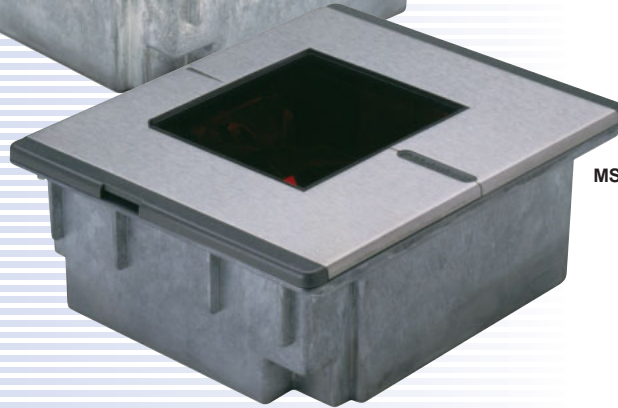

MS7620

MS7625

MS 7600 Series

Horizon™

特長

- 自動読取
- 耐久性ダイキャストボディ採用
- フラッシュROMにてファームウェアをアップデート可能
- EASアンテナ付属
- 様々なインターフェースを装備
- RS232C AUX (外部接続)ポートを装備
- OPOS、JPOSコンパチブル
- 簡単にウインドウ交換可能
- 読取深度をバーコードメニューで変更可能
- トップ面は、ステンレスモデル (MS7625)、硬質プラスチックモデル (MS7620) を選択可能

MS7600シリーズHorizonは、メトロロジック社のカウンター埋め込みタイプのレーザースキャナで、非常にコンパクトに設計されており、20ラインのオムニディレクションのレーザ光線を発光し高速で読み取ります。

MS7600シリーズはEASアンテナ機能を内蔵しており、EASセキュリティタグを認識することができます。1回での読取の正確さと速さで、オペレーターの処理能力を向上させています。

MS7600シリーズはIR (赤外) センサーを内蔵しておりますので、バーコードリーダーが省電力モード状態にあっても、バーコードが通過すると自動的にレーザ光線を発光し読み取りを開始します。また、MS7600シリーズは省電力モード機能を採用しておりますので、バーコードを一定時間読まないと省電力モードになります。

MS7600シリーズはRS232C AUX (外部接続) ポートを標準装備しておりますので、ハンズキャナを接続して大きな品物などを読ます時に使用することができます。また、クレジットカードリーダー (磁気カードリーダー) やその他の機器を接続することも可能です。

MS7600シリーズは、多くのインターフェース (RS232C、USB、PS2キーボードインターフェース、OCIA、IBMインターフェースなど) をサポートしておりますので、POSシステムには最適なバーコードリーダーです。