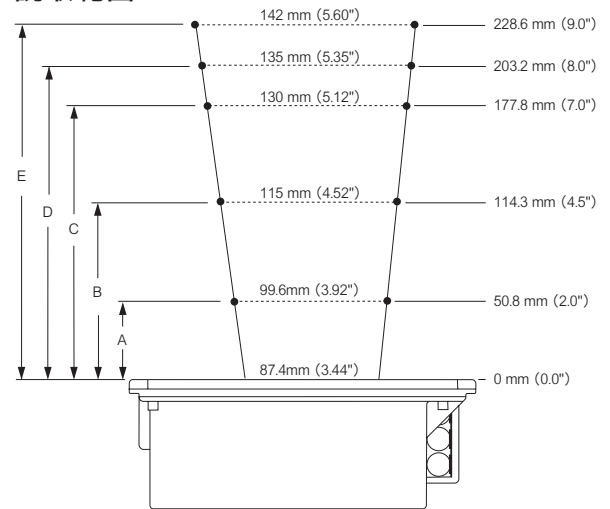

読取範囲

最小バーコード分解能

A	B	C	D	E
0.13mm	0.19mm	0.26mm	0.33mm	0.48mm