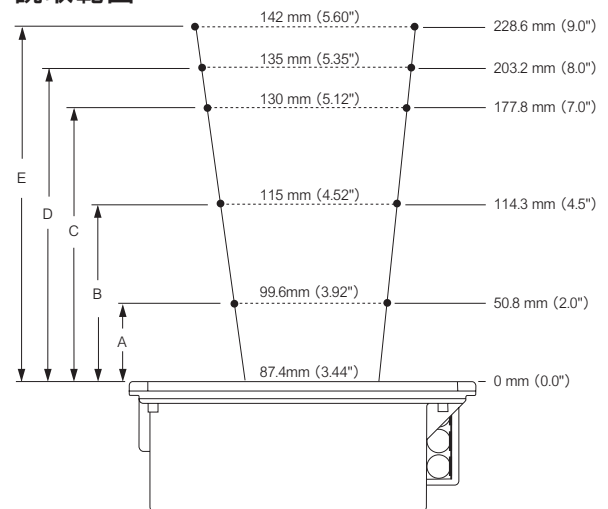

読取範囲

最小バーコード分解能

A	B	C	D	E
0.13mm	0.19mm	0.26mm	0.33mm	0.48mm