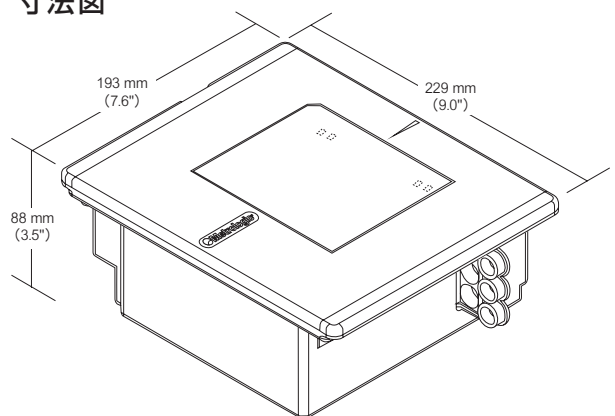

寸法図

※商品改良のため、仕様、外觀等は予告なしに変更することがありますのでご了承ください。

<http://www.metrologic.co.jp>

メトロロジック・ジャパン株式会社

〒110-0015 東京都台東区東上野三丁目14番8号 TEL.03-3839-8511 FAX.03-3839-8519

本社:アメリカ / 工場:アメリカ、中国
メトロロジック現地法人会社国:アメリカ、メキシコ、ブラジル、ドイツ、イギリス、フランス、イタリア、ロシア、ポーランド、スペイン、日本、シンガポール、中国、インド