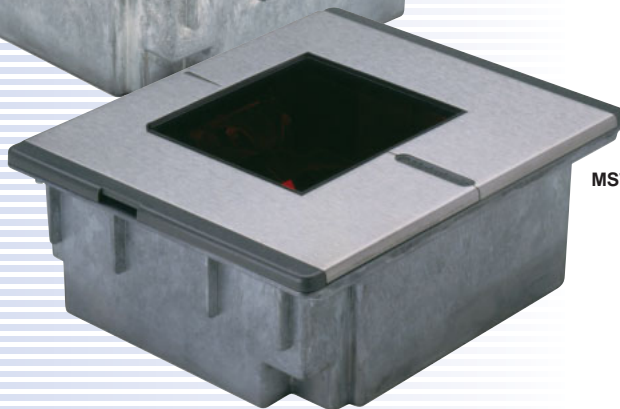

MS7625

MS 7600 Series

Horizon™

特長

- 自動読取
- 耐久性ダイキャストボディ採用
- フラッシュROMにてファームウェアをアップデート可能
- EASアンテナ付属
- 様々なインターフェースを装備
- RS232C AUX (外部接続)ポートを装備
- OPOS、JPOSコンパチブル
- 簡単にウインドウ交換可能
- 読取深度をバーコードメニューで変更可能
- トップ面は、ステンレスモデル (MS7625)、硬質プラスチックモデル (MS7620) を選択可能

MS7600シリーズHorizonは、メトロロジック社のカウンター埋め込みタイプのレーザースキャナで、非常にコンパクトに設計されており、20ラインのオムニディレクションのレーザ光線を発光し高速で読み取ります。

MS7600シリーズはEASアンテナ機能を内蔵しており、EASセキュリティタグを認識することができます。1回での読取の正確さと速さで、オペレーターの処理能力を向上させています。

MS7600シリーズはIR (赤外) センサーを内蔵しておりますので、バーコードリーダーが省電力モード状態にあっても、バーコードが通過すると自動的にレーザ光線を発光し読み取りを開始します。また、MS7600シリーズは省電力モード機能を採用しておりますので、バーコードを一定時間読まないと省電力モードになります。