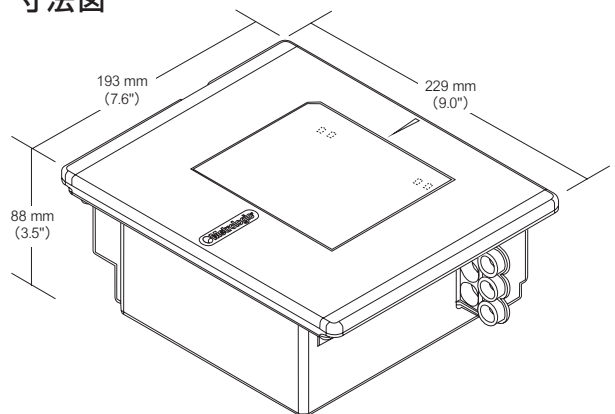

寸法図

※商品改良のため、仕様、外觀等は予告なしに変更することがありますのでご了承ください。

<http://www.metrologic.co.jp>

メトロロジック・ジャパン株式会社

〒110-0015 東京都台東区東上野三丁目14番8号 TEL.03-3839-8511 FAX.03-3839-8519

本社:アメリカ / 工場:アメリカ、中国
メトロロジック現地法人会社国:アメリカ、メキシコ、ブラジル、ドイツ、イギリス、フランス、イタリア、ロシア、ポーランド、スペイン、日本、シンガポール、中国、インド