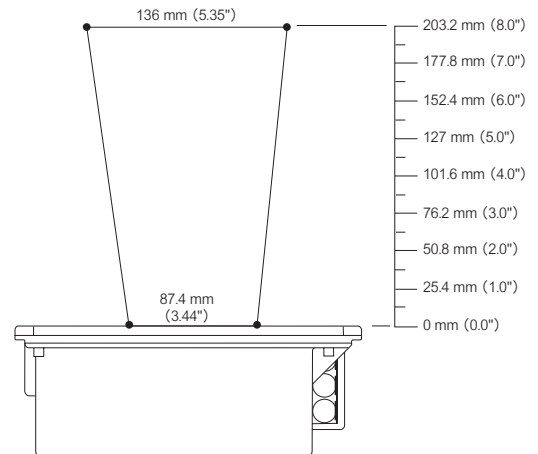

一般仕様

光源	可視光半導体レーザー 650nm±10nm
レーザー出力	1.1mW (ピーク時)
読取深度	0-203mm (分解能0.33mm時)
読取幅	137mm (40mm離時)、221mm (187mm離時)
スキャンニング速度	2000回/秒
スキャンパターン	5方向 × 各4ライン
読取ライン数	20本
分解能	0.127mm
読取コード	JAN/EAN/UPC, Code39, Interleaved 2of5 (ITF), NW-7, Code128, EAN128, Code93, Code11, Matrix 2of5, Airline 2of5, Standard 2of5, Telepen, MSI Plessey, UK Plessey, TRI-OPTIC
インターフェース	USB、PS2キーボードインターフェース、RS232C、OCIA、ペンスキヤナ、IBM 468X / 469X
PCS	35%
読取桁数	80桁以下
ロール/ピッチ/スキュー角	360度 / 60度 / 60度
ブザー音	7音調、ブザー音無し
表示LED	グリーン:レーザーON、スキャンレディ レッド:正常読取、デコード

外形寸法

形状 (スタンドを除く)	193mm (H) × 88 (D) × 229 (W) mm
重量	2.88Kg
ケーブル	2.1mストレートケーブル (標準)

電気的仕様

入力電圧	5.2VDC±0.25V
消費電力	2.6W
動作電流	500mA
レーザークラス	CDRH Class II ; IEC60825-1:1993+A1:1997+A2:2001 Class1
EMC	FCC, ICES-003 & EN55022 ClassA

使用環境

動作温度範囲	0°C~40°C
保存温度範囲	-40°C~+60°C
動作湿度	5%~95% (非結露)
耐外乱光	4842ルクス以上
耐防塵	シールド済み

ポート構成

	MS76xx-13	MS76xx-37
	RS232/IBM	RS232/Light Pen
	OCIA	Keyboard Wedge/Stand Alone Keyboard/USB
	AUX	AUX

走査領域