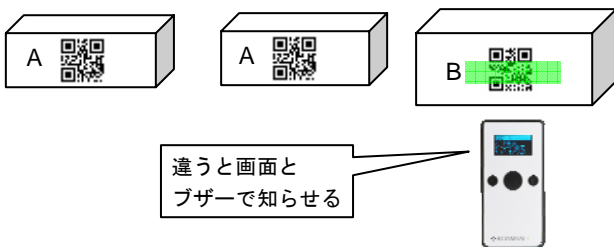

照合モード対応

2D/1D バーコードの照合を行えます。最初に読み取ったバーコードと、その後のバーコードが同じか (OK) 違うか (NG) を本体で確認できます。作業後、PC にデータを転送し OK/NG の記録を確認することもできます。

※照合モードは PC 専用ソフト(無料)から USB 経由で設定します

PC の USB 又はクレードルで充電

バッテリーは付属 USB ケーブルで PC から本体を直接充電、又はクレードル(別売)で充電します。

KDC270Ci 2次元1次元対応バーコードデータコレクタ

使用イメージ

■バーコード収集

手軽に2D/1Dバーコード収集ができます。

USB転送が可能

■バーコード照合 (1対1または1対N)

バーコードが同じか違うかの照合チェックができます。

■Bluetoothワイヤレスバーコードスキャナ

スマートフォンやタブレットにリアルタイム入力が可能

(注) QRの漢字データはBluetooth HIDで入力できません

対応バーコード例

Code39

ABCD-1234

QRコード

ABCDE12345

GS1データバー合成