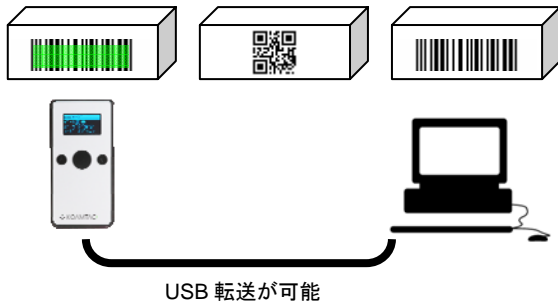

- **2次元コード、1次元バーコード読取対応** (QRコードや各種バーコード対応)
- **視認性の良いディスプレイと使いやすいボタン搭載**
- **定格 IP65**
- **照合モード対応、OK/NG 確認可能** (読み取り記録は USB で PC に転送可能)
- **Bluetooth 搭載、ワイヤレスバーコードスキャナとしても使用可能**
- **優れたバッテリー持続時間** (1回のフル充電で5日間のスキャン操作)

照合モード対応

2D/1D バーコードの照合を行えます。最初に読み取ったバーコードと、その後のバーコードが同じか (OK) 違うか (NG) を本体で確認できます。作業後、PC にデータを転送し OK/NG の記録を確認することもできます。

※照合モードは PC 専用ソフト(無料)から USB 経由で設定します

PC の USB 又はクレードルで充電

バッテリーは付属 USB ケーブルで PC から本体を直接充電、又はクレードル(別売)で充電します。

KDC270Ci 2次元1次元対応バーコードデータコレクタ

使用イメージ

■バーコード収集

手軽に2D/1Dバーコード収集ができます。

USB転送が可能

■バーコード照合 (1対1または1対N)

バーコードが同じか違うかの照合チェックができます。

■Bluetoothワイヤレスバーコードスキャナ